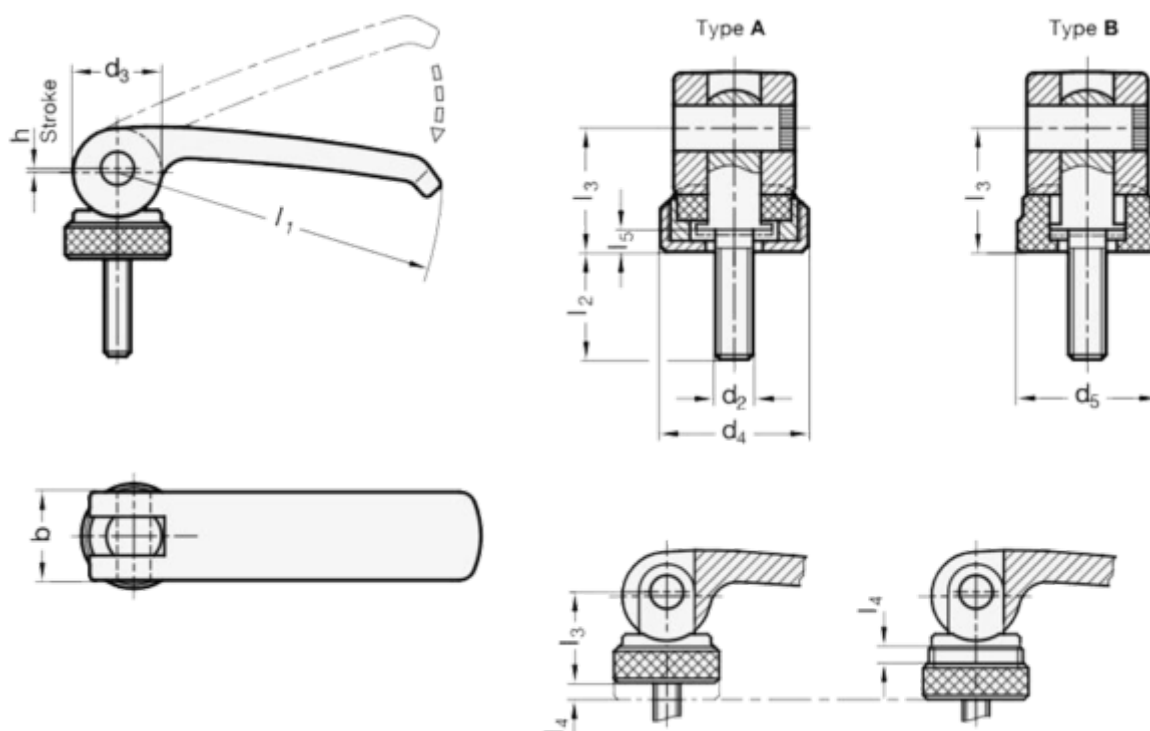

Varenummer: 209273101M820B
Beskrivelse: E+G Excenterlås GN 927.3-101-M8-20-B
Udvendigt gevind

Mål

b = 25
d2 = M8
d4 =
d5 = 27
l1 = 101
l2 = 20